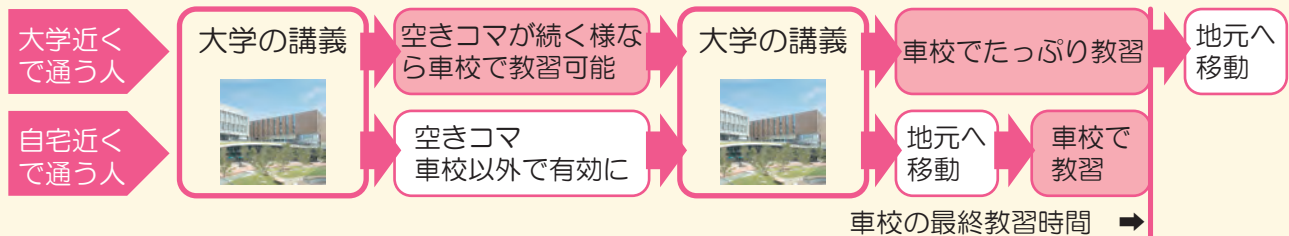

なぜ大学に近い
自動車学校が
選ばれる?

中京自動車学校・城北自動車学校 大治自動車学校の春の特典プランがおススメ

愛知大学生がたくさん通っているおすすめのお勧めの3校
中京自動車学校・城北自動車学校・大治自動車学校
大学から近い自動車学校は効率がいいんです!!

学校帰りや、空きコマを利用して、自動車学校に通えます!!

どちらの自動車学校も大学からバスが発着。だから授業の
空き時間を使っての教習ができます。また学校が終わって
からでも、素早く自動車学校に到着できるので、夜までたっ
ぱり教習できます

友達と通える。友達ができる。

大学で知り合った友達と一緒に通うのにも便利。行っ
てみたら学部の友達も通ってた、なんてことも多いの
で友達作りの機会にもなりますね。

愛知大学から3社のバスが頻りに発着します。
中部日本自動車学校のバスも午後から発着します。

入校後の相談も大学内で

中京・大治・城北自動車学校の教官の先生たちは、よく
愛大の中で「自動車学校相談会」を行っているので、教
習で何か困ったことがあっても、大学内で相談ができま
す。数多くの愛大生を教習してきていますので、愛大の
学事日程など実情もよく理解してくれています。

学内の生協ウィズ店前で相談会を行っています。

ココ
大事!!

大学近くの自動車学校だと こんなに教習時間が変わってきます。

が教習時間。見た通り大学
近くの方がスムーズに免許取得
ができます。

夏休み等の長期休暇中にメインに通われる場合は、自宅近くの自動車学校が効率的です。
大学生協提携自動車学校は愛知・岐阜・三重・静岡に39校ありますので生協までお申込みください。
その場合も、部活やアルバイトで長期休暇中も大学にきている場合や、長期休暇中に免許が取りきれぬ場合は注意が必要です。