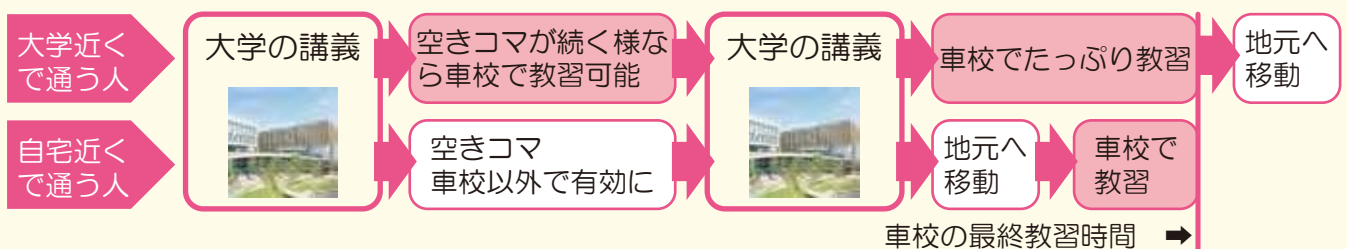

友達と通える。友達ができる。

大学で知り合った友達と一緒に通うのにも便利。行ってみたら学部の友達も通ってた、なんてことも多いので友達作りの機会にもなりますね。

豊橋駅から東方面へ帰られる方は
豊橋総合自動車学校も
効率的に通えます。

入校後の相談も大学内で

ユタカ自動車学校の教官の先生たちは、よく愛大の中で「自動車学校相談会」を行っているので、教習で何か困ったことがあっても、大学内で相談ができます。数多くの愛大生を教習してきていますので、愛大の学事日程など実情もよく理解してくれています。

JR二川駅から
スクールバスで2分。
大学にスクールバスも
発着します。

ココ
大事!!

大学近くの自動車学校だと こんなに教習時間が変わってきます。

が教習時間。見た通り大学
近くの方がスムーズに免許取得
ができます。

夏休み等の長期休暇中にメインに通われる場合は、自宅近くの自動車学校が効率的です。
大学生協提携自動車学校は愛知・岐阜・三重・静岡に39校ありますので生協までお申込みください。
その場合も、部活やアルバイトで休暇中も大学にきている場合や、長期休暇中に免許が取り切れるかは注意が必要です。